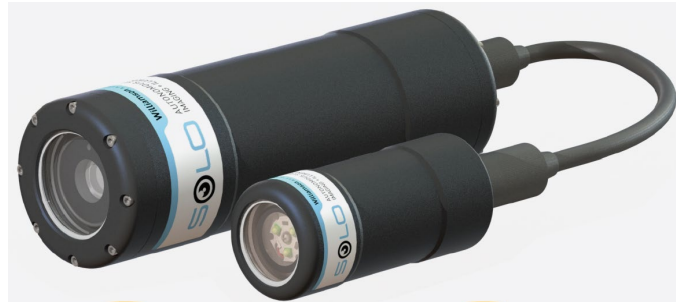

美国 Williamson & Associates——高清水下摄像头

SOLO 系列 III，可用于渔业或科研项目。无需外部电源即可自动捕获高清晰度视频和图像，采用模块化设计。它的核心是由微控制器和锂离子电池技术支持的高清摄像机和大功率 LED。最深水下工作深度达 6000 米。

	<p>自容式高清摄像机</p>	<p>高清摄像机和锂离子电池封装在一个单独的外壳中，可录制 1080p 视频或 5Mp 静态图像。当与远程 LED 灯配对时，相机为用户提供最简单、最经济的水下视频和图像捕获解决方案。</p>
	<p>可编程电源组</p>	<ul style="list-style-type: none"> • 两倍于高清摄像机的电池容量。 • 用户可编程控制器。 • 电源和控制三个 LED 灯和四个摄像头。 • 友好的用户界面。
	<p>远程 LED 光源</p>	<p>6000k 可调光的水下 LED 灯可根据需要为 Solo 系列 III 相机提供 1500 流明的场景照明。远程 LED 灯为视频提供连续照明或为静止图像提供闪光灯，可与任何提供 12-24VDC 的系统一起使用。</p>
	<p>远程高清摄像机</p>	<p>当可编程电源组供电触发时，远程高清录像机记录高清画面或拍摄 5MP 静像。在黑匣子或环路记录模式下配置时，只要使用 6-24VDC，摄像机就会连续记录。</p>
	<p>180° 带 LED 灯高清摄像机</p>	<ul style="list-style-type: none"> • 水下 1000 米工作，可记录 1080P 高清镜头。 • 独立控制的 LED 能够多波长配置以及调光。 • 可充电锂电池提供最高 12 小时工作时间。 • 180° 可调节，专为渔业设计。