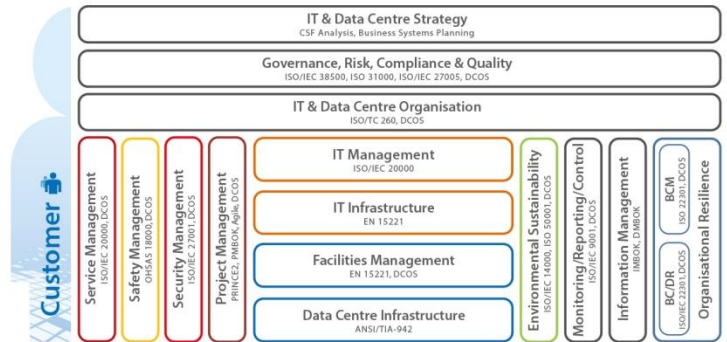

交付结构

EPI课程由EPI认证讲师授课。DCFC®是一门由讲师指导的课程，它结合了讲座和问答环节，讨论参与者在自身环境中的具体需求和问题。参与者能够利用培训师丰富的经验，使他们能够在当前环境中解决实际问题，从而增加巨大的价值。

考试

认证考试在最后一个培训日结束时由授权的培训合作伙伴以纸质或在线形式进行管理。考试是60分钟的闭卷考试，有40个选择题。考生至少需要27个正确答案才能通过考试。在线考试结果立即公布，纸质考试结果将在一周内公布。

证书

成功通过考试的考生将获得“数据中心基础证书”证书。该证书有效期为三年，此后学生需要重新认证。有关更多信息，请访问EPI公司网站WWW.EPI-AP.COM。

全球认证及认可

THE DCFC® 课程教材与考试由EXIN全球认证及认可。EXIN是全球领先的信息技术和数据中心部门独立认证和认证提供商。DCFC®课程由EXIN认证，EXIN是一家全球性、独立的非专业认证和考试提供商。EXIN的使命是通过课程材料认证以及独立考试和认证，提高IT和数据中心部门的质量、IT和数据中心专业人员以及IT用户的技能。

推荐下一个课程

为了进一步扩展您的技能，我们推荐CDCP®课程。CDCP®课程介绍如何设置和改进数据中心的关键方面，如电源、冷却、安全、布线、安全等，以确保数据中心的高可用性。它还将涉及关键的操作和维护方面。。有关完整的课程大纲，请访问

EPI IT & Data Centre Framework

© Copyright by EPI (Enterprise Products Integration Pte Ltd) 2019. All rights reserved.

EPI数据中心框架®为数据中心投资者/所有者/运营商提供了一个数据中心生态系统，解决结构化和完全管理的数据中心的所有学科问题。EPI数据中心框架不仅涉及其物理设施的选址、设计和装备，还包括组织和运营满足客户业务需求的数据中心所需的治理和所有流程。它是所有EPI数据中心服务和培训计划的设计和开发的基础。有关更多信息，请访问WWW.EPI-AP.COM。

Global Headquarters:

Enterprise Products Integration Pte Ltd

37th Floor, Singapore Land Tower, 50 Raffles Place, Singapore 048623.

Tel: + (65) 6733-5900 E-mail: sales@epi-ap.com Website: www.epi-ap.com

Local offices in : China, India, Japan, LATAM, Malaysia, Middle East, Pakistan, Singapore, The Netherlands, USA

R20-01

Authorised Reseller/Partner: