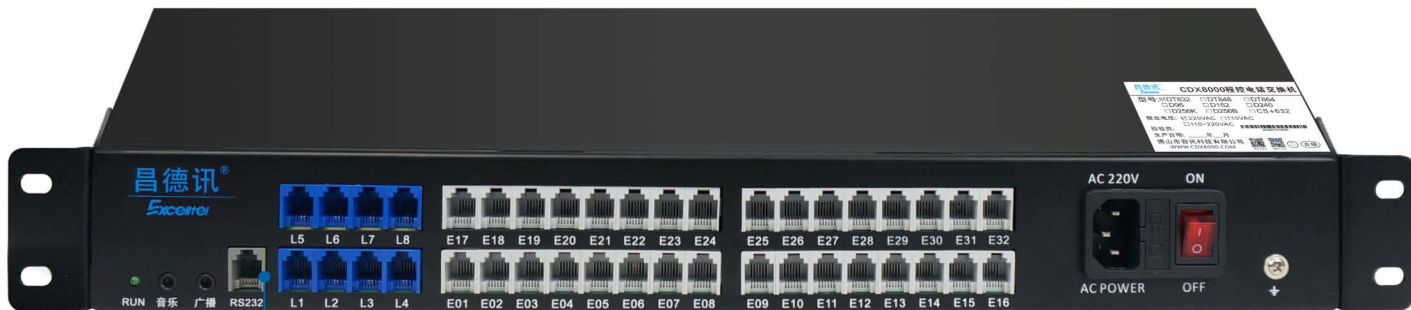

最高配置:8进32出

可选配置:4进16出、4进24出、4进32出、8进16出、8进24出、8进32出

USB连接电脑配件(可选)

产品特点 Product features

分机自改分机号

内外线超强防雷

软件/电话设置

可配上机机架

产品参数 Product parameter

型号	DT832
最大配置	8进32出
电脑话务员	自录7段270秒
设备尺寸(长*宽*高)	430×200×55MM
绳路	8
接线方式	RJ11
适用电源	220VAC 50Hz
RS232接口	可选

产品功能 Product function

- 内外线超强的防雷功能
- 多种呼入值班模式
- 多种呼出值班模式
- 多种拨打外线模式
- 多种拨打分机方式
- 内外线振铃声易区分
- 外线通话灵活切换
- 分机多级限制功能
- 三方通话、外转外功能
- 分机热线功能
- 远端维护功能
- 外接音乐接口
- 广播接口
- 查号语音报号
- 带预录语音可自录语音
- 断电直通
- 96组缩位拨号功能
- 随身密码
- 对讲、门口机功能
- 总机功能
- 480秒电脑话务功能
- PC录音监听及OGM下载
- 宾馆酒店管理功能(可选)
- 灵活对接酒管系统软件