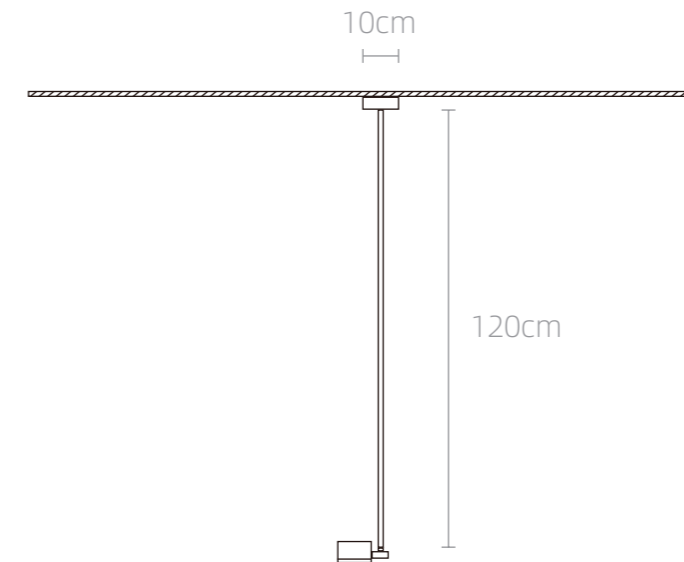

灯杆及吸顶座颜色

哑粉涂装

产品数据及规格仅供参考, 可能由于产品升级而变动, 恕不另行通知。价格为市场参考价, 将根据功能更新和市场变化做相应变动, 最终价格以 flatern.com 官方网站发布为准。由于印刷品材质和技术的局限性, 所示材质和色彩可能与实际情况有所差别, 请以上市产品实际外观为准。

孚腾 Pole L120 吊灯

孚腾 Pole H120 吊灯，碳纤维轻质灯杆，灯头自由旋转，多种光型可选，适用于3米以下层高书房或者客厅里、展台上或者墙面艺术作品的重点照明，让空间变得更简洁。