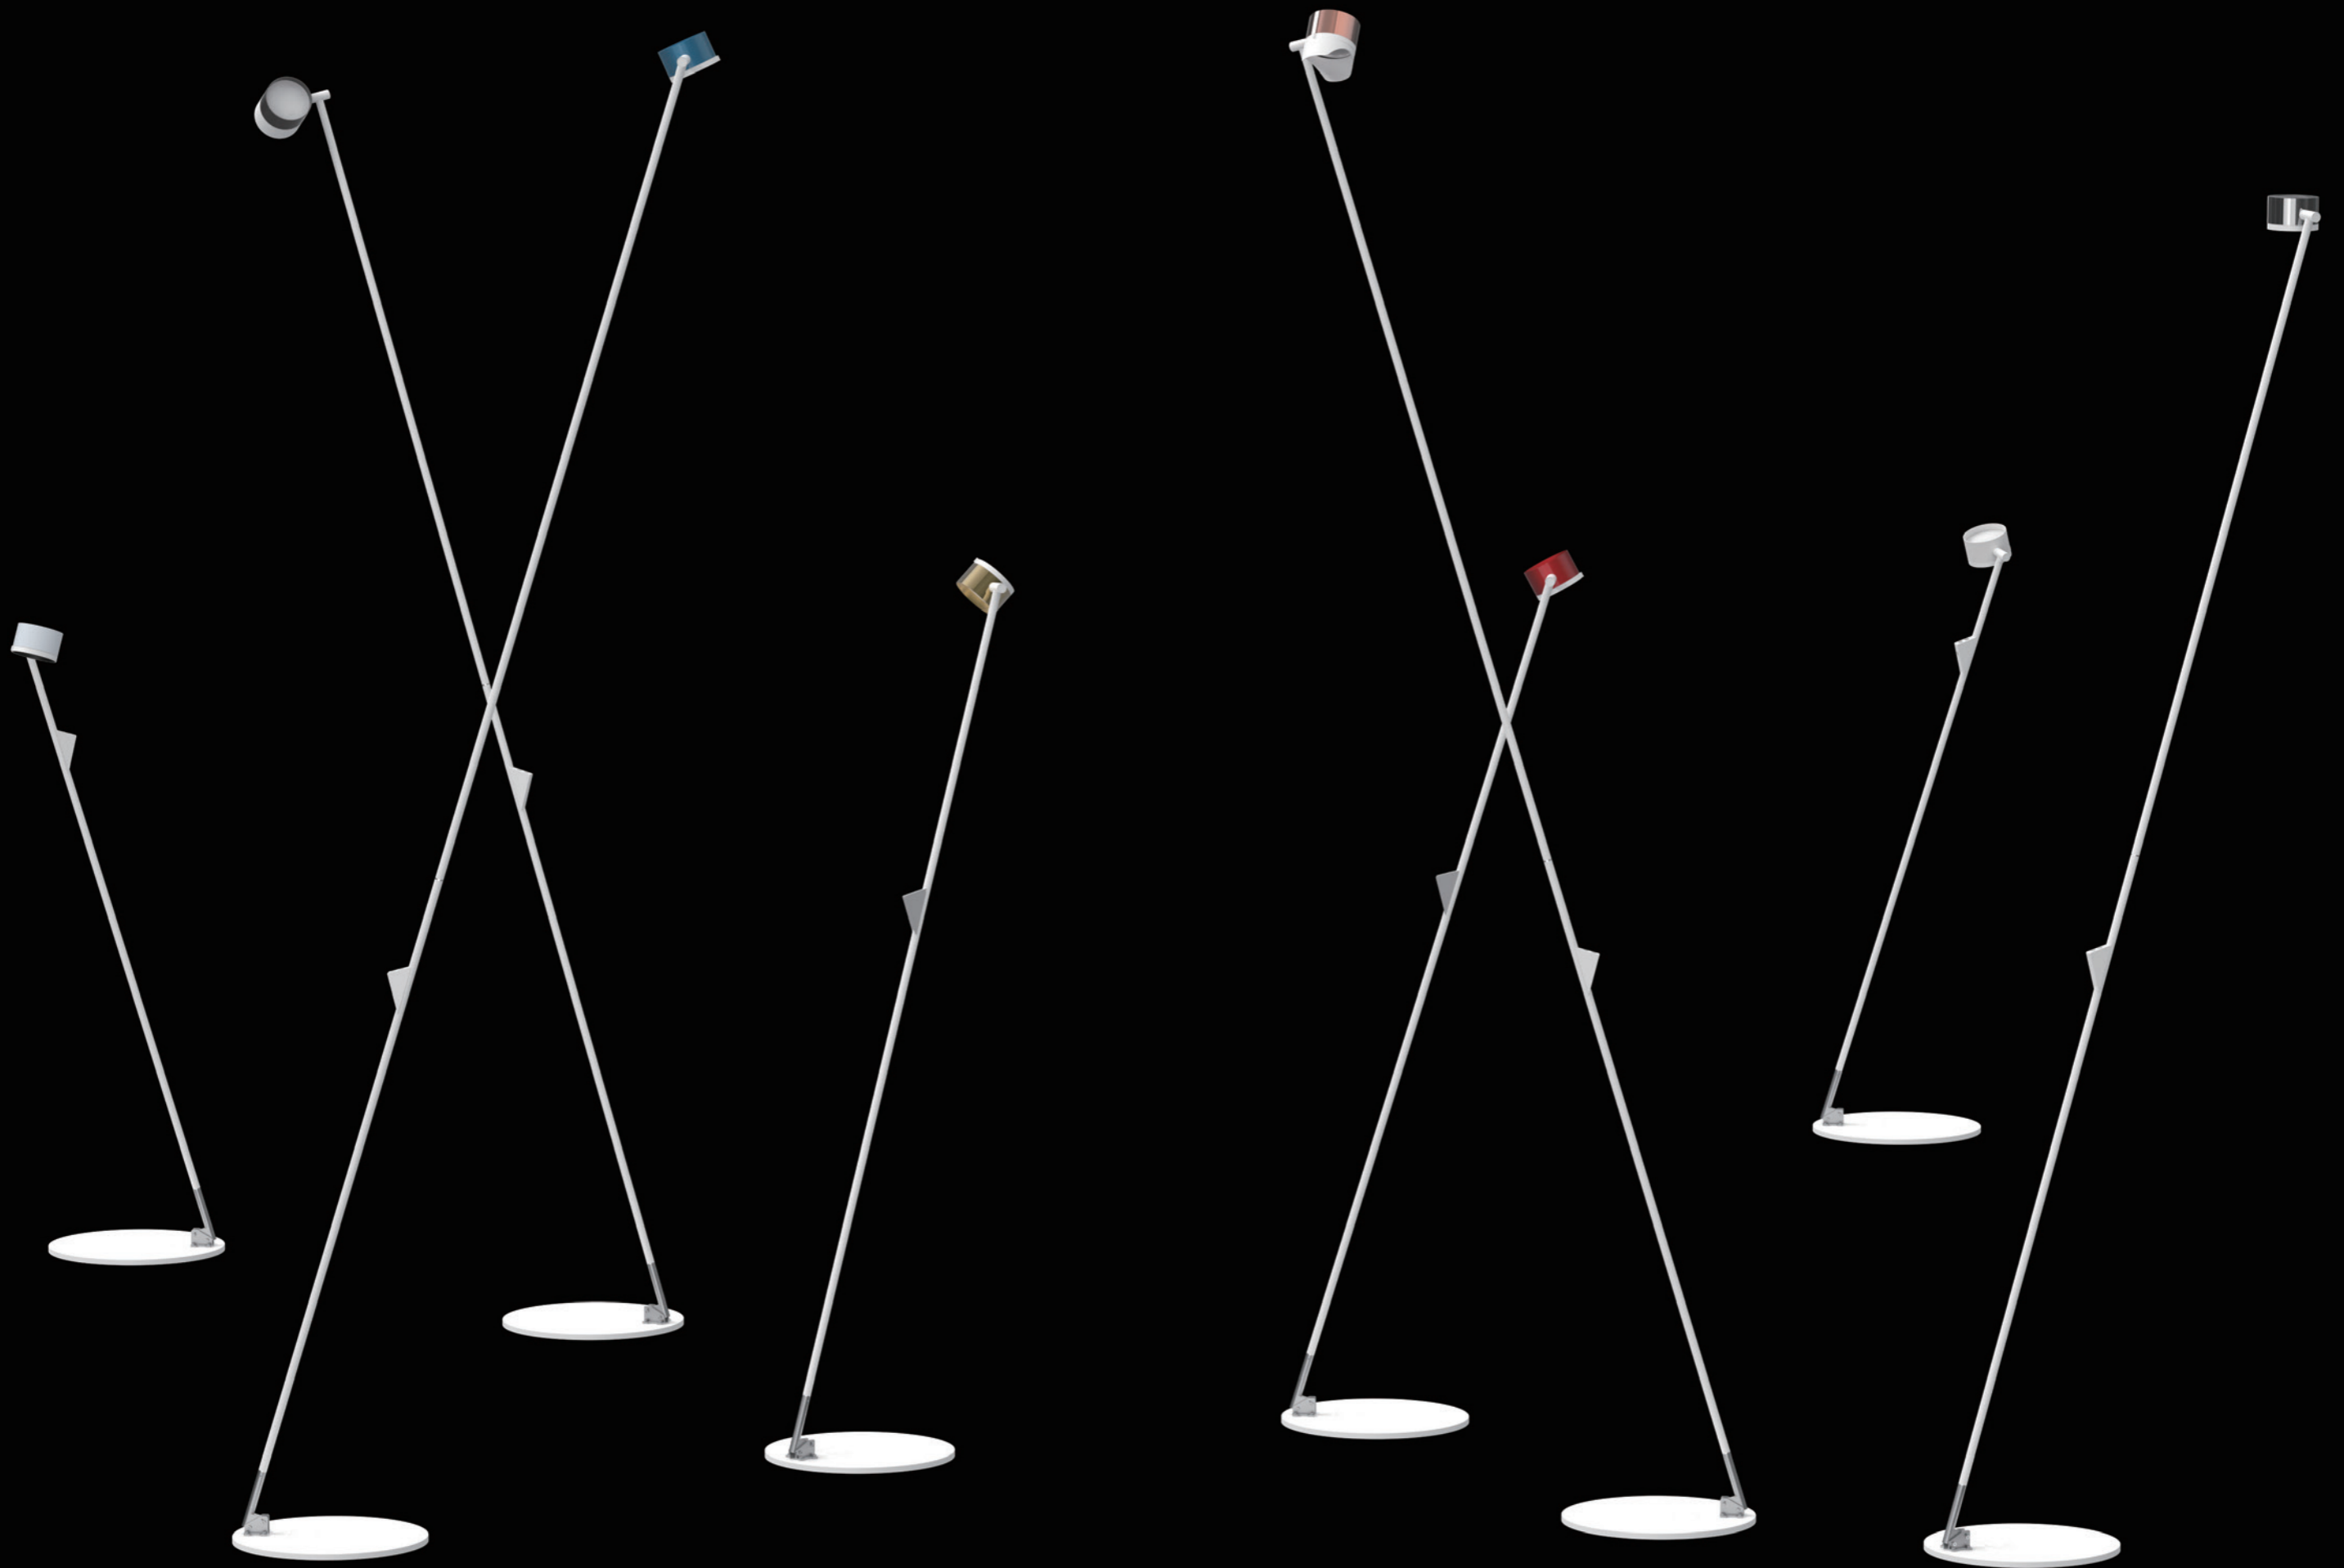

FLATERN

孚腾™ 家居和办公照明

标杆系列

THE POLE

创造焦点的焦点

Flatern H280 标杆落地灯
纤长矗立，挺拔隽永，
高大建筑空间可移动照明标杆。

Flatern H280 标杆落地灯

Flatern H280 标杆落地灯，用光创造焦点，2.8 米的纤长也是空间无法忽视的设计元素。灵活移动，碳纤维轻质灯杆，两段插拔式安装，多轴自由旋转，灯杆配置三角调光开关，多种光型可选，适用于 5 米以上高大空间精确的重点照明。

名称及型号：Flatern H280 标杆落地灯
 电压：220-240V~ 50/60Hz
 功率：6W/12W
 材料：铝合金、光学级亚克力、碳纤维管、Q235 钢板
 光源：LED 集成光源
 光束角：6°，9°，16°，26°，47°，54°x24°可选
 调光方式：三角开关按钮式，无极调光
 色温：3000K，4000K 两档色温可选
 光通量：380lm/6W，840lm/12W
 显色指数：Ra > 95
 颜色：灯头颜色多种，灯杆及底座颜色为白色
 重量：10.10kg（其中灯头 0.30kg，灯杆 0.40kg，底座 9.40kg）
 防护等级：IP20

Flatern H240 标杆落地灯

Flatern H240 标杆落地灯，2.4 米的投光高度，移动式重点照明，又是空间的设计元素。碳纤维轻质灯杆，插拔式安装，多轴自由旋转，灯杆配置三角调光开关，多种光型可选，适用于 3 米以上高空间的展示或环境照明。

名称及型号：Flatern H240 标杆落地灯
 电压：220-240V~ 50/60Hz
 功率：6W/12W
 材料：铝合金、光学级亚克力、碳纤维管、Q235 钢板
 光源：LED 集成光源
 光束角：6°，9°，16°，26°，47°，54° x24°可选
 调光方式：三角开关按钮式，无极调光
 色温：3000K，4000K 两档色温可选
 光通量：380lm/6W，840lm/12W
 显色指数：Ra > 95
 颜色：灯头颜色多种，灯杆及底座颜色为白色
 重量：10.10kg（其中灯头 0.30kg，灯杆 0.40kg，底座 9.40kg）
 防护等级：IP20

Flatern H160 标杆落地灯

Flatern H160 标杆落地灯，可以向上投光，也可以向下投光，适用于补充性的移动展示照明或功能照明，碳纤维轻质灯杆，插拔式安装，多轴自由旋转，灯杆配置三角调光开关，多种光型可选。

名称及型号：Flatern H160 标杆落地灯
 电压：220-240V~ 50/60Hz
 功率：6W/12W
 材料：铝合金、光学级亚克力、碳纤维管、Q235 钢板
 光源：LED 集成光源
 光束角：6°，9°，16°，26°，47°，54° x24°可选
 调光方式：三角开关按钮式，无极调光
 色温：3000K，4000K 两档色温可选
 光通量：380lm/6W，840lm/12W
 显色指数：Ra > 95
 颜色：灯头颜色多种，灯杆及底座颜色为白色
 重量：10.00kg（其中灯头 0.30kg，灯杆 0.30kg，底座 9.40kg）
 防护等级：IP20