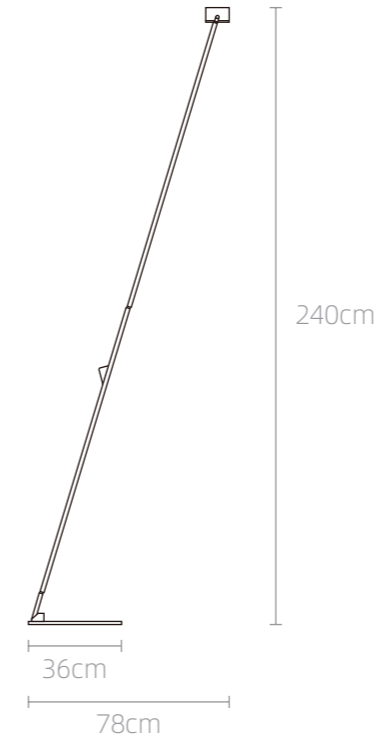

Flatern H240 标杆落地灯

Flatern H240 标杆落地灯，2.4 米的投光高度，移动式重点照明，又是空间的设计元素。碳纤维轻质灯杆，插拔式安装，多轴自由旋转，灯杆配置三角调光开关，多种光型可选，适用于 3 米以上高空间的展示或环境照明。

名称及型号：Flatern H240 标杆落地灯
 电压：220-240V~ 50/60Hz
 功率：6W/12W
 材料：铝合金、光学级亚克力、碳纤维管、Q235 钢板
 光源：LED 集成光源
 光束角：6°，9°，16°，26°，47°，54° x24°可选
 调光方式：三角开关按钮式，无极调光
 色温：3000K，4000K 两档色温可选
 光通量：380lm/6W，840lm/12W
 显色指数：Ra > 95
 颜色：灯头颜色多种，灯杆及底座颜色为白色
 重量：10.10kg（其中灯头 0.30kg，灯杆 0.40kg，底座 9.40kg）
 防护等级：IP20