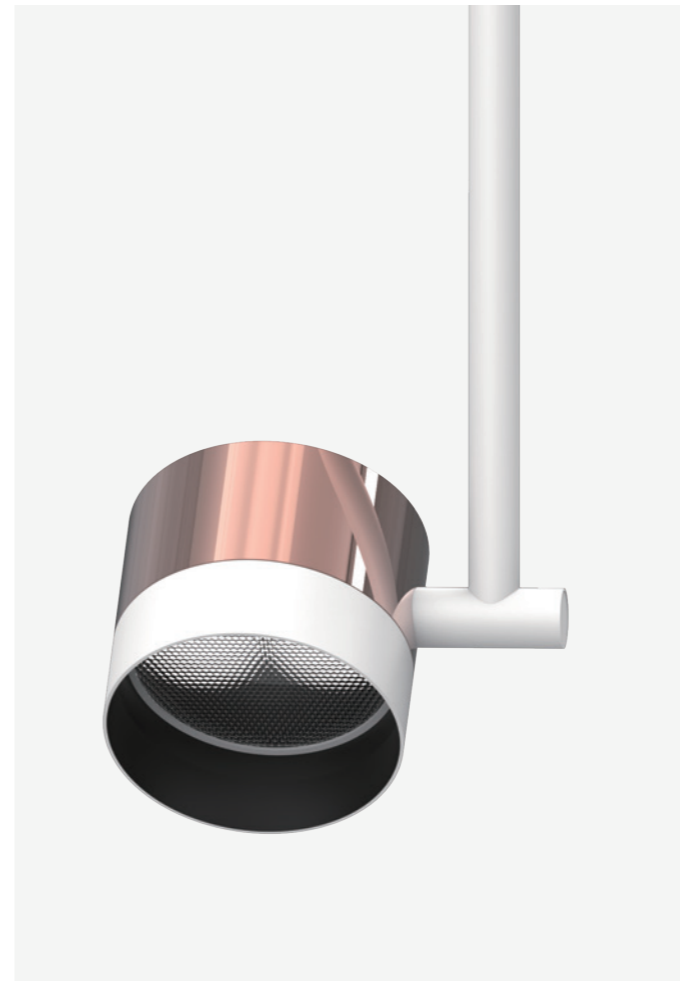

FLATERN

孚腾™ 家居和办公照明

标杆系列

THE POLE

创造焦点的焦点

Flatern H280 标杆落地灯
纤长矗立，挺拔隽永，
高大建筑空间可移动照明标杆。

Flatern H280 标杆落地灯

Flatern H280 标杆落地灯，用光创造焦点，2.8 米的纤长也是空间无法忽视的设计元素。灵活移动，碳纤维轻质灯杆，两段插拔式安装，多轴自由旋转，灯杆配置三角调光开关，多种光型可选，适用于 5 米以上高大空间精确的重点照明。

名称及型号：Flatern H280 标杆落地灯
 电压：220-240V~ 50/60Hz
 功率：6W/12W
 材料：铝合金、光学级亚克力、碳纤维管、Q235 钢板
 光源：LED 集成光源
 光束角：6°，9°，16°，26°，47°，54°x24°可选
 调光方式：三角开关按钮式，无极调光
 色温：3000K，4000K 两档色温可选
 光通量：380lm/6W，840lm/12W
 显色指数：Ra > 95
 颜色：灯头颜色多种，灯杆及底座颜色为白色
 重量：10.10kg（其中灯头 0.30kg，灯杆 0.40kg，底座 9.40kg）
 防护等级：IP20

Flatern H240 标杆落地灯

Flatern H240 标杆落地灯，2.4 米的投光高度，移动式重点照明，又是空间的设计元素。碳纤维轻质灯杆，插拔式安装，多轴自由旋转，灯杆配置三角调光开关，多种光型可选，适用于 3 米以上高空间的展示或环境照明。

名称及型号：Flatern H240 标杆落地灯
 电压：220-240V~ 50/60Hz
 功率：6W/12W
 材料：铝合金、光学级亚克力、碳纤维管、Q235 钢板
 光源：LED 集成光源
 光束角：6°，9°，16°，26°，47°，54° x24°可选
 调光方式：三角开关按钮式，无极调光
 色温：3000K，4000K 两档色温可选
 光通量：380lm/6W，840lm/12W
 显色指数：Ra > 95
 颜色：灯头颜色多种，灯杆及底座颜色为白色
 重量：10.10kg（其中灯头 0.30kg，灯杆 0.40kg，底座 9.40kg）
 防护等级：IP20

Flatern H160 标杆落地灯

Flatern H160 标杆落地灯，可以向上投光，也可以向下投光，适用于补充性的移动展示照明或功能照明，碳纤维轻质灯杆，插拔式安装，多轴自由旋转，灯杆配置三角调光开关，多种光型可选。

名称及型号：Flatern H160 标杆落地灯
 电压：220-240V~ 50/60Hz
 功率：6W/12W
 材料：铝合金、光学级亚克力、碳纤维管、Q235 钢板
 光源：LED 集成光源
 光束角：6°，9°，16°，26°，47°，54° x24°可选
 调光方式：三角开关按钮式，无极调光
 色温：3000K，4000K 两档色温可选
 光通量：380lm/6W，840lm/12W
 显色指数：Ra > 95
 颜色：灯头颜色多种，灯杆及底座颜色为白色
 重量：10.00kg（其中灯头 0.30kg，灯杆 0.30kg，底座 9.40kg）
 防护等级：IP20