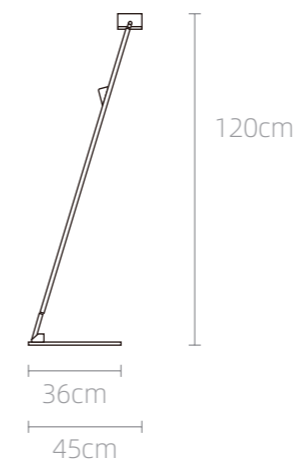

名称及型号：Flatern H120 标杆落地灯
电压：220-240V~ 50/60Hz
功率：6W/12W
材料：铝合金、光学级亚克力、碳纤维管、Q235 钢板
光源：LED 集成光源
光束角：6°，9°，16°，26°，47°，54° x24°可选
调光方式：三角开关按钮式，无极调光
色温：3000K，4000K 两档色温可选
光通量：380lm/6W，840lm/12W
显色指数：Ra > 95
颜色：灯头颜色多种，灯杆及底座颜色为白色
重量：9.90kg（其中灯头 0.30kg，灯杆 0.20kg，底座 9.40kg）
防护等级：IP20

扫描二维码
购买产品
或进一步了解产品特色和详细规格
400-687-2598

颜色配置及价格

PVD 及电镀复合工艺

¥ 6,180

- 玫瑰金
  Rose Gold
- 香槟金
  Champagne Gold
- 黑咖啡
  Black Coffee
- 镜面银
  Mirror Silver

亮面金属漆

¥ 5,230

- 速度红
  Speedy Red
- 孔雀蓝
  Peacock Blue
- 北极白
  Arctic White
- 钛银
  Titanium Silver
- 咖啡赭
  Coffee Sienna

哑粉涂装

¥ 4,690

- 珍珠白
  Pearl White
- 太空银
  Space Silver

灯杆及底座颜色

哑粉涂装

- 珍珠白
  Pearl White

产品数据及规格仅供参考，可能由于产品升级而变动，恕不另行通知。价格为市场参考价，将根据功能更新和市场变化做相应变动，最终价格以 flatern.com 官方网站发布为准。由于印刷品材质和技术的局限性，所示材质和色彩可能与实际情况有所差别，请以上市产品实际外观为准。