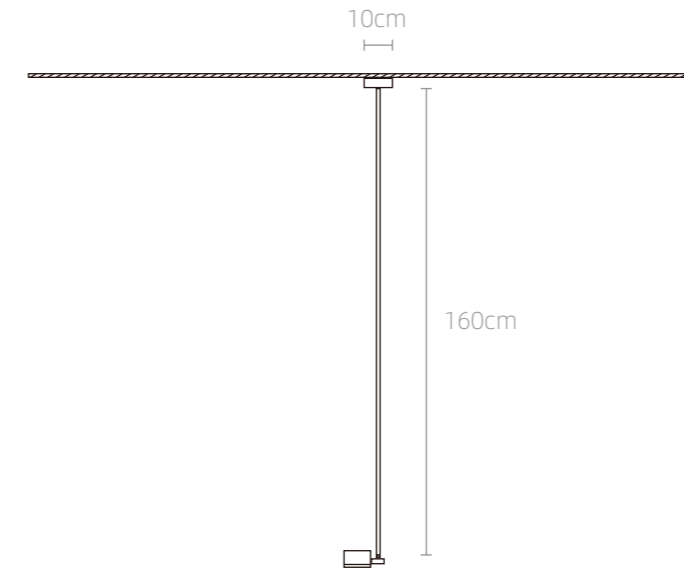

孚腾 Pole L160 吊灯

孚腾 Pole H160 吊灯, 碳纤维轻质灯杆, 灯头自由旋转, 多种光型可选, 适用于层高3米以上客厅、卧室、书房里、展台上方或墙面艺术品的重点照明。1.6米的纤长吊杆从上而下, 也不失为空间的一个装饰元素。

名称及型号: 孚腾 Pole L160 吊灯
 电压: 220-240V~ 50/60Hz
 功率: 6W/12W
 材料: 铝合金、光学级亚克力、碳纤维管
 光源: LED 集成光源
 光束角: 6°, 9°, 16°, 26°, 47°, 54° x24°可选
 调光方式: 无线遥控 (DALI 和智能调光可选)
 色温: 3000K, 4000K 两档色温可选
 光通量: 380lm/6W, 840lm/12W
 显色指数: Ra > 95
 颜色: 灯头颜色多种, 灯杆及吸顶座颜色为白色
 重量: 0.70kg (其中灯头 0.30kg, 灯杆 0.20kg, 吸顶件 0.20kg)
 防护等级: IP20