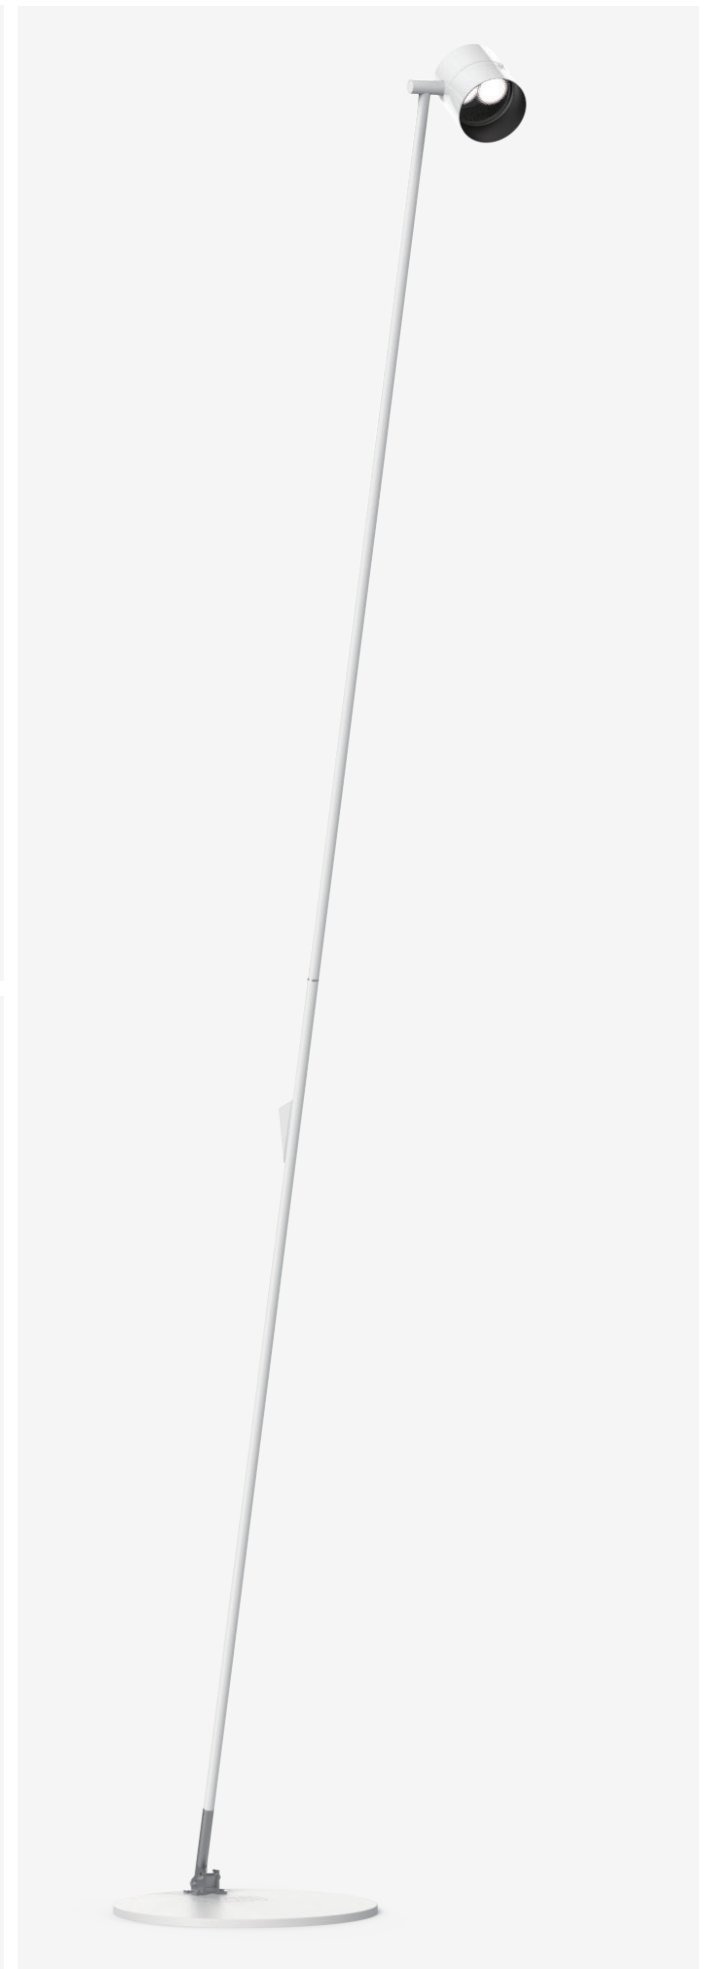

FLATERN

孚腾™ 家居和办公照明

标杆系列

THE POLE

创造焦点的焦点

Flatern H280 标杆落地灯
纤长矗立，挺拔隽永，
高大建筑空间可移动照明标杆。

Flatern H280 标杆落地灯

Flatern H280 标杆落地灯，用光创造焦点，2.8 米的纤长也是空间无法忽视的设计元素。灵活移动，碳纤维轻质灯杆，两段插拔式安装，多轴自由旋转，灯杆配置三角调光开关，多种光型可选，适用于 5 米以上高大空间精确的重点照明。

名称及型号：Flatern H280 标杆落地灯
 电压：220-240V~ 50/60Hz
 功率：6W/12W
 材料：铝合金、光学级亚克力、碳纤维管、Q235 钢板
 光源：LED 集成光源
 光束角：6°，9°，16°，26°，47°，54°x24°可选
 调光方式：三角开关按钮式，无极调光
 色温：3000K，4000K 两档色温可选
 光通量：380lm/6W，840lm/12W
 显色指数：Ra > 95
 颜色：灯头颜色多种，灯杆及底座颜色为白色
 重量：10.10kg（其中灯头 0.30kg，灯杆 0.40kg，底座 9.40kg）
 防护等级：IP20

哑粉涂装 **¥ 7,700**

-  珍珠白
Pearl White
-  太空银
Space Silver

灯杆及底座颜色

- 哑粉涂装
-  珍珠白
Pearl White

产品数据及规格仅供参考，可能由于产品升级而变动，恕不另行通知。价格为市场参考价，将根据功能更新和市场变化做相应变动，最终以 flatern.com 官方网站发布为准。由于印刷品材质和技术的局限性，所示材质和色彩可能与实际情况有所差别，请以上市产品实际外观为准。

Flatern H240 标杆落地灯

Flatern H240 标杆落地灯，2.4 米的投光高度，移动式重点照明，又是空间的设计元素。碳纤维轻质灯杆，插拔式安装，多轴自由旋转，灯杆配置三角调光开关，多种光型可选，适用于 3 米以上高空间的展示或环境照明。

名称及型号：Flatern H240 标杆落地灯
 电压：220-240V~ 50/60Hz
 功率：6W/12W
 材料：铝合金、光学级亚克力、碳纤维管、Q235 钢板
 光源：LED 集成光源
 光束角：6°，9°，16°，26°，47°，54° x24°可选
 调光方式：三角开关按钮式，无极调光
 色温：3000K，4000K 两档色温可选
 光通量：380lm/6W，840lm/12W
 显色指数：Ra > 95
 颜色：灯头颜色多种，灯杆及底座颜色为白色
 重量：10.10kg（其中灯头 0.30kg，灯杆 0.40kg，底座 9.40kg）
 防护等级：IP20