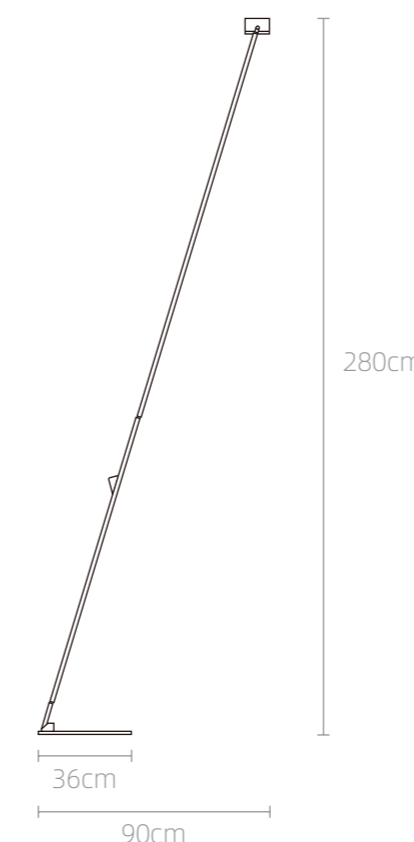

FLATERN

孚腾™ 家居和办公照明

标杆系列

THE POLE

创造焦点的焦点

Flatern H280 标杆落地灯
纤长矗立，挺拔隽永，
高大建筑空间可移动照明标杆。

Flatern H280 标杆落地灯

Flatern H280 标杆落地灯，用光创造焦点，2.8 米的纤长也是空间无法忽视的设计元素。灵活移动，碳纤维轻质灯杆，两段插拔式安装，多轴自由旋转，灯杆配置三角调光开关，多种光型可选，适用于 5 米以上高大空间精确的重点照明。

名称及型号：Flatern H280 标杆落地灯
 电压：220-240V~ 50/60Hz
 功率：6W/12W
 材料：铝合金、光学级亚克力、碳纤维管、Q235 钢板
 光源：LED 集成光源
 光束角：6°，9°，16°，26°，47°，54°x24°可选
 调光方式：三角开关按钮式，无极调光
 色温：3000K，4000K 两档色温可选
 光通量：380lm/6W，840lm/12W
 显色指数：Ra > 95
 颜色：灯头颜色多种，灯杆及底座颜色为白色
 重量：10.10kg（其中灯头 0.30kg，灯杆 0.40kg，底座 9.40kg）
 防护等级：IP20