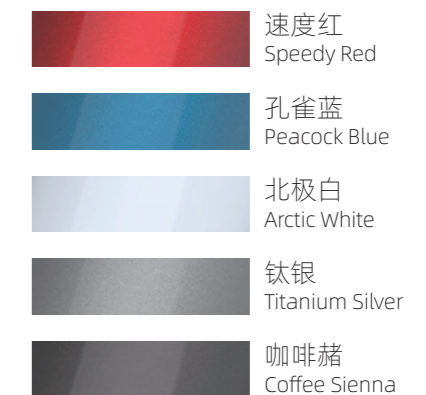

扫描二维码
 购买产品
 或进一步了解产品特色和详细规格
 400-687-2598

颜色配置及价格

PVD 及电镀复合工艺

¥ 6,180

-  玫瑰金
Rose Gold
-  香槟金
Champagne Gold
-  黑咖啡
Black Coffee
-  镜面银
Mirror Silver

亮面金属漆

¥ 5,230

-  速度红
Speedy Red
-  孔雀蓝
Peacock Blue
-  北极白
Arctic White
-  钛银
Titanium Silver
-  咖啡赭
Coffee Sienna

哑粉涂装

¥ 4,690

-  珍珠白
Pearl White
-  太空银
Space Silver

灯杆及底座颜色

哑粉涂装

-  珍珠白
Pearl White

产品数据及规格仅供参考，可能由于产品升级而变动，恕不另行通知。价格为市场参考价，将根据功能更新和市场变化做相应变动，最终价格以 flatern.com 官方网站发布为准。由于印刷品材质和技术的局限性，所示材质和色彩可能与实际情况有所差别，请以上市产品实际外观为准。

扫描二维码
 购买产品
 或进一步了解产品特色和详细规格
 400-687-2598

颜色配置及价格

PVD 及电镀复合工艺

¥ 7,450

亮面金属漆

¥ 6,340

哑粉涂装

¥ 5,590

颜色配置及价格

PVD 及电镀复合工艺

¥ 6,180

-  玫瑰金
Rose Gold
-  香槟金
Champagne Gold
-  黑咖啡
Black Coffee
-  镜面银
Mirror Silver

亮面金属漆

¥ 5,230

-  速度红
Speedy Red
-  孔雀蓝
Peacock Blue
-  北极白
Arctic White
-  钛银
Titanium Silver
-  咖啡赭
Coffee Sienna