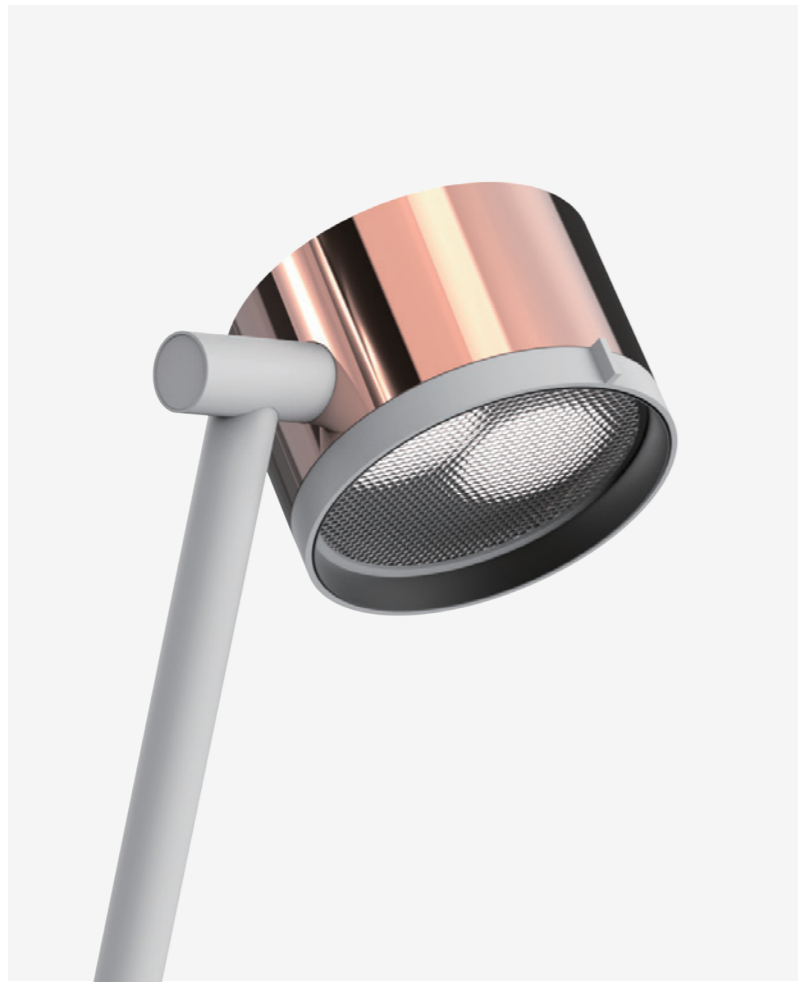

FLATERN

孚腾™ 家居和办公照明

标杆系列

THE POLE

创造焦点的焦点

Flatern H280 标杆落地灯
纤长矗立，挺拔隽永，
高大建筑空间可移动照明标杆。

Flatern H280 标杆落地灯

Flatern H280 标杆落地灯，用光创造焦点，2.8 米的纤长也是空间无法忽视的设计元素。灵活移动，碳纤维轻质灯杆，两段插拔式安装，多轴自由旋转，灯杆配置三角调光开关，多种光型可选，适用于 5 米以上高大空间精确的重点照明。

名称及型号：Flatern H280 标杆落地灯
 电压：220-240V~ 50/60Hz
 功率：6W/12W
 材料：铝合金、光学级亚克力、碳纤维管、Q235 钢板
 光源：LED 集成光源
 光束角：6°，9°，16°，26°，47°，54°x24°可选
 调光方式：三角开关按钮式，无极调光
 色温：3000K，4000K 两档色温可选
 光通量：380lm/6W，840lm/12W
 显色指数：Ra > 95
 颜色：灯头颜色多种，灯杆及底座颜色为白色
 重量：10.10kg（其中灯头 0.30kg，灯杆 0.40kg，底座 9.40kg）
 防护等级：IP20

Flatern H240 标杆落地灯

Flatern H240 标杆落地灯，2.4 米的投光高度，移动式重点照明，又是空间的设计元素。碳纤维轻质灯杆，插拔式安装，多轴自由旋转，灯杆配置三角调光开关，多种光型可选，适用于 3 米以上高空间的展示或环境照明。

名称及型号：Flatern H240 标杆落地灯
 电压：220-240V~ 50/60Hz
 功率：6W/12W
 材料：铝合金、光学级亚克力、碳纤维管、Q235 钢板
 光源：LED 集成光源
 光束角：6°，9°，16°，26°，47°，54° x24°可选
 调光方式：三角开关按钮式，无极调光
 色温：3000K，4000K 两档色温可选
 光通量：380lm/6W，840lm/12W
 显色指数：Ra > 95
 颜色：灯头颜色多种，灯杆及底座颜色为白色
 重量：10.10kg（其中灯头 0.30kg，灯杆 0.40kg，底座 9.40kg）
 防护等级：IP20

Flatern H160 标杆落地灯

Flatern H160 标杆落地灯，可以向上投光，也可以向下投光，适用于补充性的移动展示照明或功能照明，碳纤维轻质灯杆，插拔式安装，多轴自由旋转，灯杆配置三角调光开关，多种光型可选。

名称及型号：Flatern H160 标杆落地灯
 电压：220-240V~ 50/60Hz
 功率：6W/12W
 材料：铝合金、光学级亚克力、碳纤维管、Q235 钢板
 光源：LED 集成光源
 光束角：6°，9°，16°，26°，47°，54° x24°可选
 调光方式：三角开关按钮式，无极调光
 色温：3000K，4000K 两档色温可选
 光通量：380lm/6W，840lm/12W
 显色指数：Ra > 95
 颜色：灯头颜色多种，灯杆及底座颜色为白色
 重量：10.00kg（其中灯头 0.30kg，灯杆 0.30kg，底座 9.40kg）
 防护等级：IP20