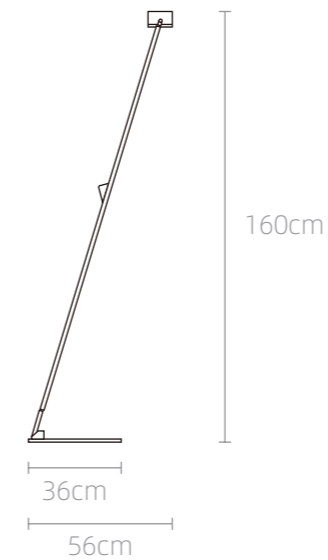

Flatern H160 标杆落地灯

Flatern H160 标杆落地灯，可以向上投光，也可以向下投光，适用于补充性的移动展示照明或功能照明，碳纤维轻质灯杆，插拔式安装，多轴自由旋转，灯杆配置三角调光开关，多种光型可选。

名称及型号：Flatern H160 标杆落地灯
 电压：220-240V~ 50/60Hz
 功率：6W/12W
 材料：铝合金、光学级亚克力、碳纤维管、Q235 钢板
 光源：LED 集成光源
 光束角：6°，9°，16°，26°，47°，54° x24°可选
 调光方式：三角开关按钮式，无极调光
 色温：3000K，4000K 两档色温可选
 光通量：380lm/6W，840lm/12W
 显色指数：Ra > 95
 颜色：灯头颜色多种，灯杆及底座颜色为白色
 重量：10.00kg（其中灯头 0.30kg，灯杆 0.30kg，底座 9.40kg）
 防护等级：IP20