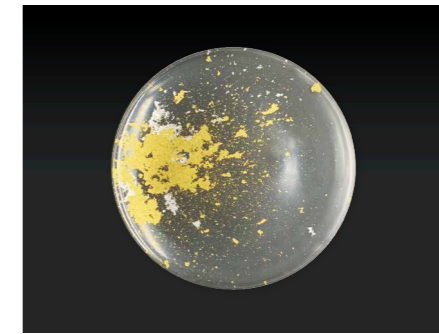

HAKU

クリア金箔シリーズ

クリアなガラスに箔を貼る事で、
金箔・銀箔の美しさを表現したシリーズ。

The precious crystal-clear glass plate series draw out the best
possible charm of gold and silver leaf.

フラットプレートL

Flat Plate L
COLOR: Clear
SIZE: Φ330×H15mm MODEL: 45-CLK-024
PRICE: ¥13,500

フラットプレートM

Flat Plate M
COLOR: Clear
SIZE: Φ280×H23mm MODEL: 6-CLK-024
PRICE: ¥10,500

フラットプレートS

Flat Plate S
COLOR: Clear
SIZE: Φ210×H18mm MODEL: 46-CLK-024
PRICE: ¥7,500

アンダープレートL

Under Plate L
COLOR: Clear
SIZE: Φ350×H18mm MODEL: 1-CLK-024
PRICE: ¥13,000