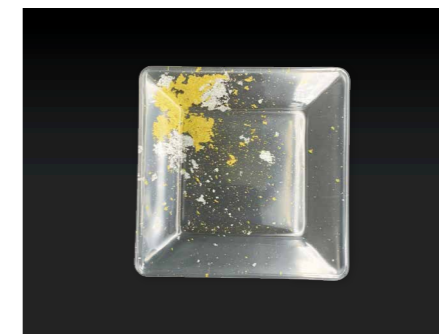

トレイ270

Tray 270
COLOR: Clear
SIZE: Φ270×H23mm MODEL: 135-CLK-024
PRICE: ¥11,500

トレイ

Tray
COLOR: Clear
SIZE: W243×D175×H17mm MODEL: 25-CLK-024
PRICE: ¥7,000

角プレート L

Square Plate L
COLOR: Clear
SIZE: W203×D203×H18mm MODEL: 44-CLK-024
PRICE: ¥6,000

角プレート S

Square Plate S
COLOR: Clear
SIZE: W152×D152×H15mm MODEL: 51-CLK-024
PRICE: ¥5,600

ビーンズ型小皿

Bean Type Small Plate
COLOR: Clear
SIZE: W154×D104×H16mm MODEL: 23-CLK-024
PRICE: ¥4,000

スクエアボウル140

Square Bowl 140
COLOR: Clear
SIZE: 140×140×H69mm (550ml) MODEL: 164-CLK-024
PRICE: ¥7,500