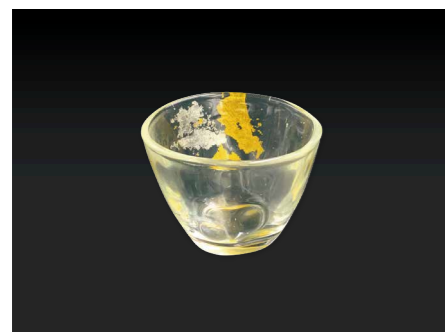

角プレート S

Square Plate S
COLOR: Clear
SIZE: W152×D152×H15mm MODEL: 51-CLK-024
PRICE: ¥5,600

ビーンズ型小皿

Bean Type Small Plate
COLOR: Clear
SIZE: W154×D104×H16mm MODEL: 23-CLK-024
PRICE: ¥4,000

スクエアボウル140

Square Bowl 140
COLOR: Clear
SIZE: 140×140×H69mm (550ml) MODEL: 164-CLK-024
PRICE: ¥7,500

スクエアボウル100

Square Bowl 100
COLOR: Clear
SIZE: 100×100×H58mm (270ml) MODEL: 165-CLK-024
PRICE: ¥6,000

フリーボウル

Free Bowl
COLOR: Clear
SIZE: 127×H58mm MODEL: 13-CLK-024
PRICE: ¥4,750

お猪口

Ochoko
COLOR: Clear
SIZE: 70×H50mm (90ml) MODEL: 19-CLK-024
PRICE: ¥4,000