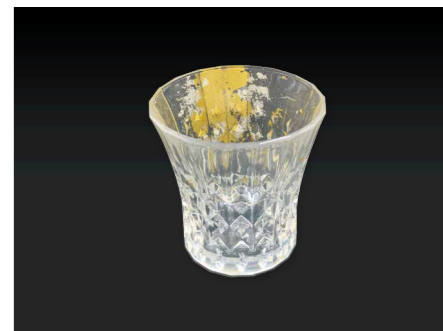

ロックグラス201

Rock Glass 201
COLOR: Clear
SIZE: 89×H90mm (200ml) MODEL: 60-CLK-024
PRICE: ¥3,800