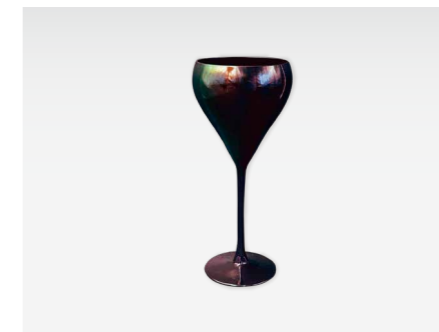

フラワープレート L

Flower Plate L
 COLOR:Majo Gold Leaf Clear Green
 SIZE:Φ295×H23mm MODEL:72-ACL-002
 PRICE:¥11,000

フラワープレート S

Flower Plate S
 COLOR:Majo Clear Green
 SIZE:Φ175×H20mm MODEL:64-BCL-002
 PRICE:¥5,500

ロックグラス201

Rock Glass 201
 COLOR:Vermilion Gold Leaf / Jet Black Silver Leaf
 SIZE:Φ89×H90mm(200ml) MODEL:60-D(G)-008 / 60-D(G)-009
 1PC PRICE:¥3,800

カクテルグラス 210

Cocktail Glass 210
 COLOR:Majo Blue
 SIZE:Φ114×H179mm(210ml) MODEL:105-B-001
 PRICE:¥6,500