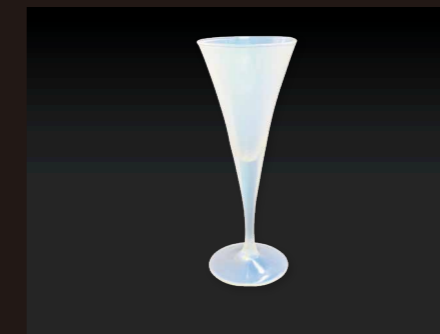

ロイヤルプレートM

Royal Plate M
COLOR: Fata Blue
SIZE: Φ265×H15mm MODEL: 37-FATA-012
PRICE: ¥14,500

ロイヤルプレートS

Royal Plate S
COLOR: Fata Blue
SIZE: Φ240×H13mm MODEL: 38-FATA-012
PRICE: ¥13,000

トレイ

Tray
COLOR: Fata Blue
SIZE: W243×D175×H17mm MODEL: 25-FATA-012
PRICE: ¥8,500