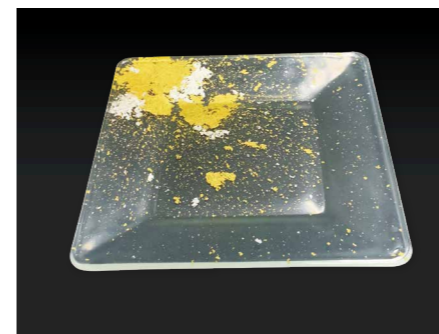

角プレート L

Square Plate L
COLOR: Clear
SIZE: W203×D203×H18mm MODEL: 44-CLK-024
PRICE: ¥6,000