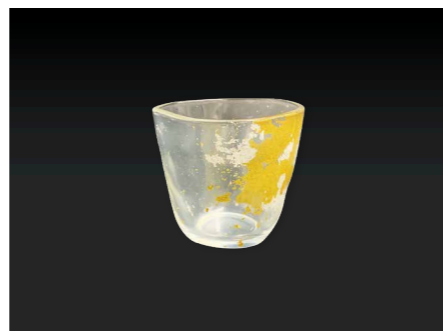

フリーカップS(フラット)

Free Cup S (Flat)
COLOR: Clear
SIZE: 80×H73mm (190ml) MODEL: 15(flat)-CLK-024
PRICE: ¥4,500