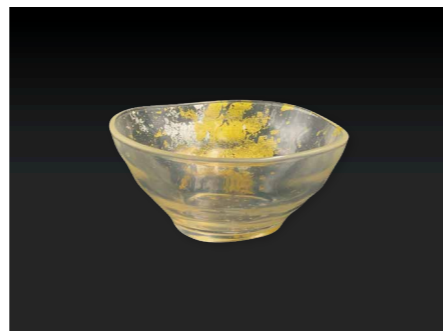

角プレート S

Square Plate S
COLOR: Clear
SIZE: W152×D152×H15mm MODEL: 51-CLK-024
PRICE: ¥5,600

ビーンズ型小皿

Bean Type Small Plate
COLOR: Clear
SIZE: W154×D104×H16mm MODEL: 23-CLK-024
PRICE: ¥4,000

スクエアボウル140

Square Bowl 140
COLOR: Clear
SIZE: 140×140×H69mm (550ml) MODEL: 164-CLK-024
PRICE: ¥7,500

スクエアボウル100

Square Bowl 100
COLOR: Clear
SIZE: 100×100×H58mm (270ml) MODEL: 165-CLK-024
PRICE: ¥6,000

フリーボウル

Free Bowl
COLOR: Clear
SIZE: 127×H58mm MODEL: 13-CLK-024
PRICE: ¥4,750

お猪口

Ochoko
COLOR: Clear
SIZE: 70×H50mm (90ml) MODEL: 19-CLK-024
PRICE: ¥4,000