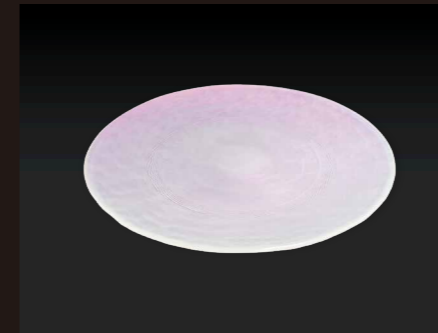

FATA

ファータシリーズ

不思議な色合いを創りだし、「真珠」を削り作り出したかの様な、美しく「幻想的」な世界感を表現した。

The mysterious color brings pearl-like appearance, and it generates deeply mystical yet beautiful worldview.

サラダボウル

Salad Bowl
COLOR: Fata Blue
SIZE: Φ250×H47mm MODEL: 8-FATA-012
PRICE: ¥9,000

ディスコプレート

Disco Plate
COLOR: Fata Purple
SIZE: Φ257×H27mm MODEL: 114-FATA-048
PRICE: ¥9,700

レース型大皿

Lace Platter
COLOR: Fata Blue
SIZE: Φ280×H16mm MODEL: 68-FATA-012
PRICE: ¥7,500

ロイヤルプレートL

Royal Plate L
COLOR: Fata Purple
SIZE: Φ293×H24mm MODEL: 36-FATA-048
PRICE: ¥16,000