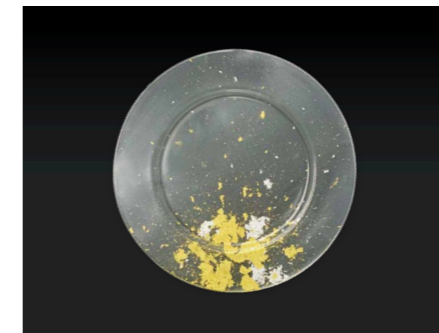

フラットプレートM

Flat Plate M
COLOR: Clear
SIZE: Φ280×H23mm MODEL: 6-CLK-024
PRICE: ¥10,500

フラットプレートS

Flat Plate S
COLOR: Clear
SIZE: Φ210×H18mm MODEL: 46-CLK-024
PRICE: ¥7,500

アンダープレートL

Under Plate L
COLOR: Clear
SIZE: Φ350×H18mm MODEL: 1-CLK-024
PRICE: ¥13,000