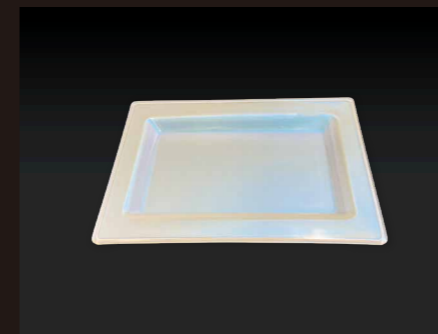

トレイ

Tray
COLOR: Fata Blue
SIZE: W243×D175×H17mm MODEL: 25-FATA-012
PRICE: ¥8,500