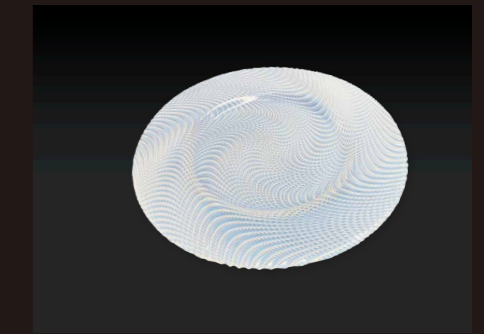

レース型大皿

Lace Platter
COLOR: Fata Blue
SIZE: Φ280×H16mm MODEL: 68-FATA-012
PRICE: ¥7,500