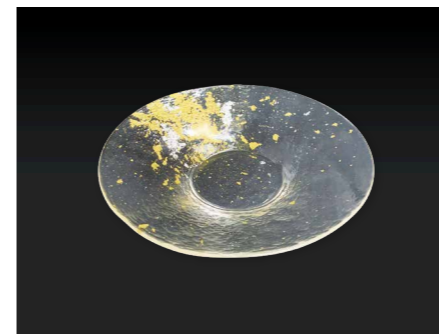

フラットプレートM

Flat Plate M
COLOR: Clear
SIZE: Φ280×H23mm MODEL: 6-CLK-024
PRICE: ¥10,500

フラットプレートS

Flat Plate S
COLOR: Clear
SIZE: Φ210×H18mm MODEL: 46-CLK-024
PRICE: ¥7,500

アンダープレートL

Under Plate L
COLOR: Clear
SIZE: Φ350×H18mm MODEL: 1-CLK-024
PRICE: ¥13,000

アンダープレートM

Under Plate M
COLOR: Clear
SIZE: Φ320×H23mm MODEL: 2-CLK-024
PRICE: ¥11,500

アンダープレートS

Under Plate S
COLOR: Clear
SIZE: Φ283×H23mm MODEL: 3-CLK-024
PRICE: ¥8,000

サラダボウル

Salad Bowl
COLOR: Clear
SIZE: Φ250×H47mm MODEL: 8-CLK-024
PRICE: ¥7,500