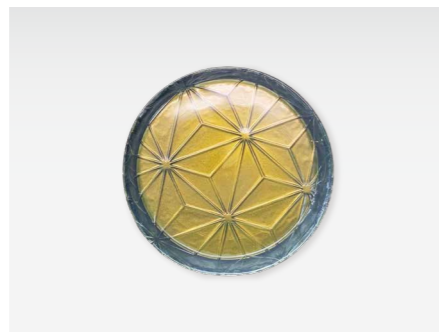

カクテルグラス 210 / 乱糸

Cocktail Glass 210 / RANSHI
 COLOR:White / Black / Burgundy
 SIZE:Φ114×H179mm(210ml) MODEL:105-RAN-Series
 1PC PRICE:¥7,000

リキュールグラス / マジョソリッド

Liqueur Glass / Majo Solid
 COLOR:White / Burgundy / Dark Green
 SIZE:Φ56×H145mm(55ml) MODEL:30-BK-Series
 1PC PRICE:¥5,000

フラワープレート L

Flower Plate L
 COLOR:Majo Gold Leaf Clear Green
 SIZE:Φ295×H23mm MODEL:72-ACL-002
 PRICE:¥11,000

フラワープレート S

Flower Plate S
 COLOR:Majo Clear Green
 SIZE:Φ175×H20mm MODEL:64-BCL-002
 PRICE:¥5,500