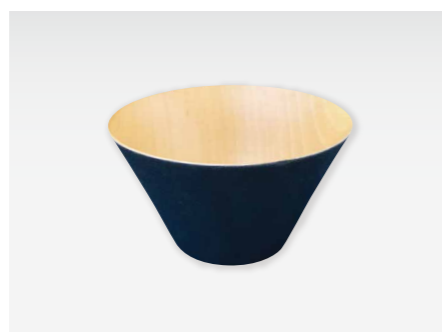

ボウル 小
Bowl Small
COLOR: Gold
SIZE: Φ100×H60mm MODEL: M1-3-023
PRICE: ¥3,000

ボウル 大

Bowl Large
COLOR: Cyan Purple
SIZE: φ125×H76mm MODEL: M1-1-033
PRICE: ¥4,000

ボウル 中

Bowl Medium
COLOR: Cyan Purple
SIZE: φ115×H65mm MODEL: M1-2-033
PRICE: ¥3,500

ボウル 小

Bowl Small
COLOR: Cyan Purple
SIZE: φ100×H60mm MODEL: M1-3-033
PRICE: ¥3,000

ボウル 大

Bowl Large
COLOR: Majo Green
SIZE: φ125×H76mm MODEL: M1-1-002
PRICE: ¥4,000

ボウル 中

Bowl Medium
COLOR: Majo Green
SIZE: φ115×H65mm MODEL: M1-2-002
PRICE: ¥3,500

ボウル 小

Bowl Small
COLOR: Majo Green
SIZE: φ100×H60mm MODEL: M1-3-002
PRICE: ¥3,000

ウッドボウル 大

Wood Bowl Large
COLOR: Black
SIZE: φ125×H78mm MODEL: M1-4-014
PRICE: ¥3,800

ウッドボウル 中

Wood Bowl Medium
COLOR: Black
SIZE: φ115×H68mm MODEL: M1-5-014
PRICE: ¥3,200