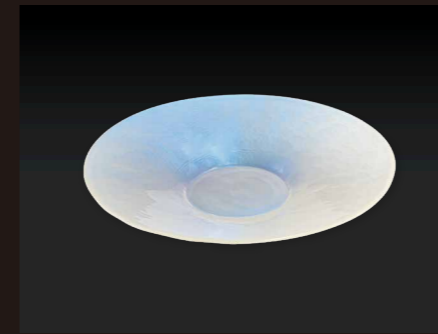

FATA

ファータシリーズ

不思議な色合いを創りだし、「真珠」を削り作り出したかの様な、美しく「幻想的」な世界感を表現した。

The mysterious color brings pearl-like appearance, and it generates deeply mystical yet beautiful worldview.

サラダボウル

Salad Bowl
COLOR: Fata Blue
SIZE: Φ250×H47mm MODEL: 8-FATA-012
PRICE: ¥9,000

ディスコプレート

Disco Plate
COLOR: Fata Purple
SIZE: Φ257×H27mm MODEL: 114-FATA-048
PRICE: ¥9,700

レース型大皿

Lace Platter
COLOR: Fata Blue
SIZE: Φ280×H16mm MODEL: 68-FATA-012
PRICE: ¥7,500

ロイヤルプレートL

Royal Plate L
COLOR: Fata Purple
SIZE: Φ293×H24mm MODEL: 36-FATA-048
PRICE: ¥16,000