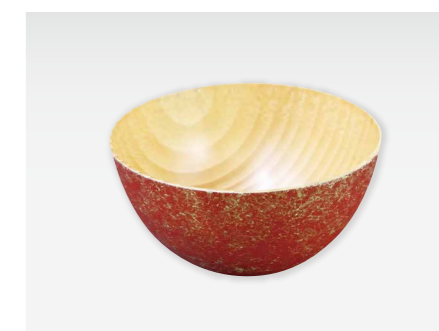

ボウル 中

Bowl Medium
COLOR:RANSHI Red
SIZE:Φ115×H65mm MODEL:M1-2-RAN-015
PRICE:¥5,000