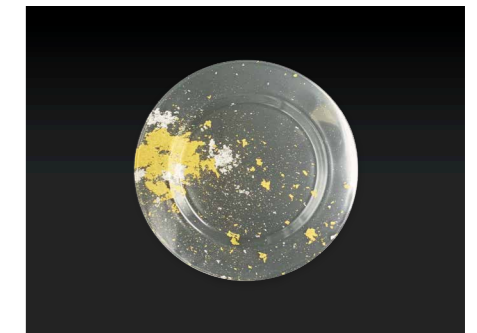

アンダープレートS

Under Plate S
COLOR: Clear
SIZE: Φ283×H23mm MODEL: 3-CLK-024
PRICE: ¥8,000