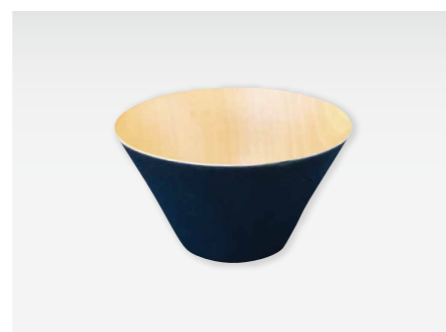

ボウル 小

Bowl Small
COLOR: Cyan Purple
SIZE: φ100×H60mm MODEL: M1-3-033
PRICE: ¥3,000

ボウル 大

Bowl Large
COLOR: Majo Green
SIZE: φ125×H76mm MODEL: M1-1-002
PRICE: ¥4,000

ボウル 中

Bowl Medium
COLOR: Majo Green
SIZE: φ115×H65mm MODEL: M1-2-002
PRICE: ¥3,500

ボウル 小

Bowl Small
COLOR: Majo Green
SIZE: φ100×H60mm MODEL: M1-3-002
PRICE: ¥3,000

ウッドボウル 大

Wood Bowl Large
COLOR: Black
SIZE: φ125×H78mm MODEL: M1-4-014
PRICE: ¥3,800

ウッドボウル 中

Wood Bowl Medium
COLOR: Black
SIZE: φ115×H68mm MODEL: M1-5-014
PRICE: ¥3,200

ウッドボウル 小

Wood Bowl Small
COLOR: Black
SIZE: φ105×H65mm MODEL: M1-6-014
PRICE: ¥2,900

ウッドボウル 大

Wood Bowl Large
COLOR: White
SIZE: φ125×H78mm MODEL: M1-4-017
PRICE: ¥3,800

ウッドボウル 中

Wood Bowl Medium
COLOR: White
SIZE: φ115×H68mm MODEL: M1-5-017
PRICE: ¥3,200