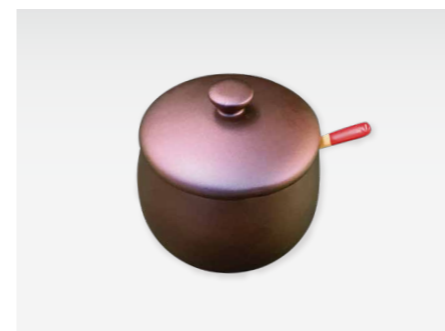

薬味入れ

Seasoning Case
COLOR: Cyan Purple
SIZE: φ70×H75mm MODEL: M3-3-033
PRICE: ¥3,500