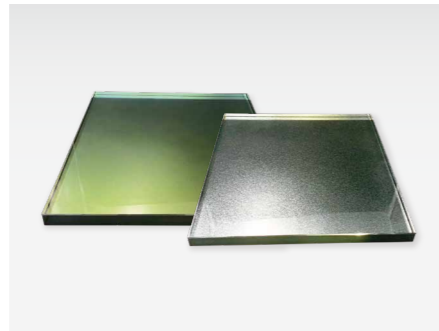

高透過プレート 300

High Transmission Plate 300
COLOR:Majo Green / Metal Black
SIZE:W300×D300×H19mm MODEL:173-B-002 / 173-MT-014
1PC PRICE:¥19,000