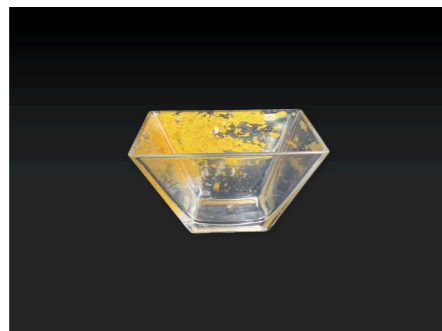

角プレート S

Square Plate S
COLOR: Clear
SIZE: W152×D152×H15mm MODEL: 51-CLK-024
PRICE: ¥5,600

ビーンズ型小皿

Bean Type Small Plate
COLOR: Clear
SIZE: W154×D104×H16mm MODEL: 23-CLK-024
PRICE: ¥4,000

スクエアボウル140

Square Bowl 140
COLOR: Clear
SIZE: 140×140×H69mm (550ml) MODEL: 164-CLK-024
PRICE: ¥7,500