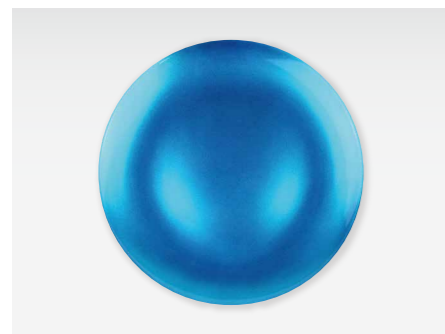

ビーンズ型小皿

Bean Type Small Plate
 COLOR: Metal Gold
 SIZE: $W154 \times D104 \times H16$ mm MODEL: 23-MT-023
 PRICE: ¥4,500

フラットプレートM

Flat Plate M
 COLOR: Metal Gold
 SIZE: $\phi 280 \times H23$ mm MODEL: 6-MT-023
 PRICE: ¥11,000

ボウル300

Bowl 300
 COLOR: Metal White
 SIZE: $\phi 300 \times H58$ mm MODEL: 129-MT-017
 PRICE: ¥13,000

サラダボウル300

Salad Bowl 300
 COLOR: Metal Black
 SIZE: $\phi 300 \times H59$ mm MODEL: 150-MT-014
 PRICE: ¥11,500

ディッシュボウル

Dish Bowl
 COLOR: Metal Black
 SIZE: $\phi 205(M250) \times H100$ mm(3,000ml) MODEL: 123-MT-014
 PRICE: ¥9,000

フラットプレートM

Flat Plate M
 COLOR: Metal Blue
 SIZE: $\phi 280 \times H23$ mm MODEL: 6-MT-012
 PRICE: ¥11,000